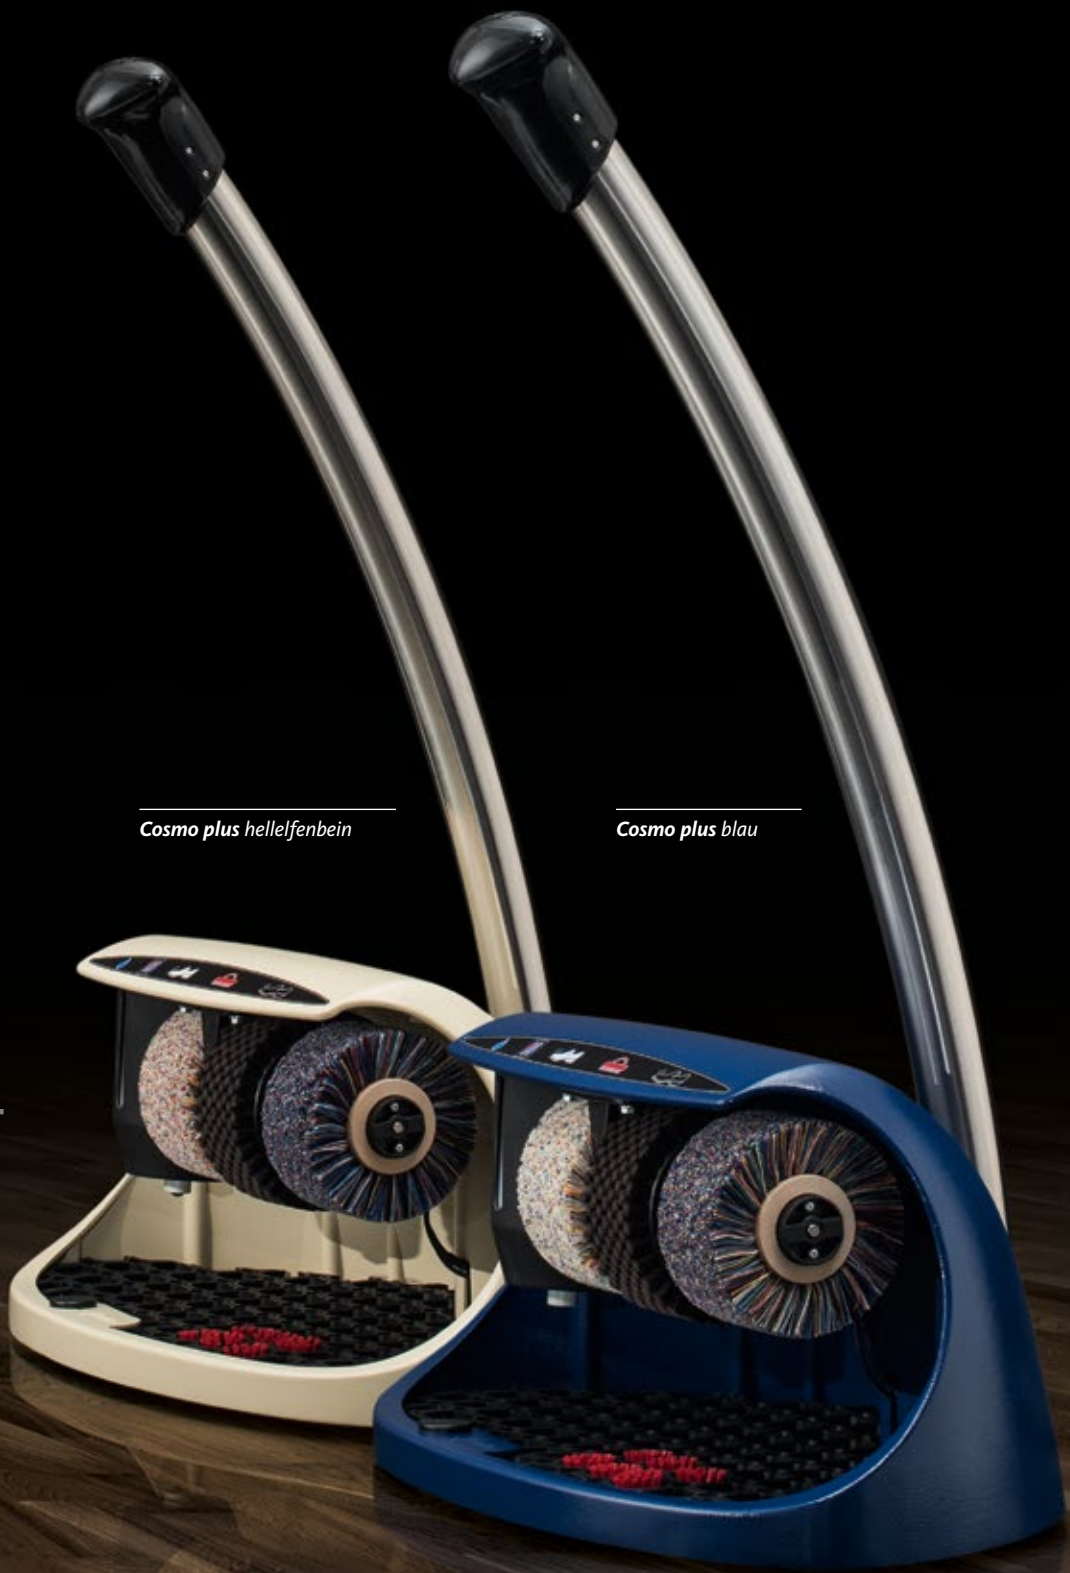

Cosmo plus hellfenbein

Cosmo plus blau