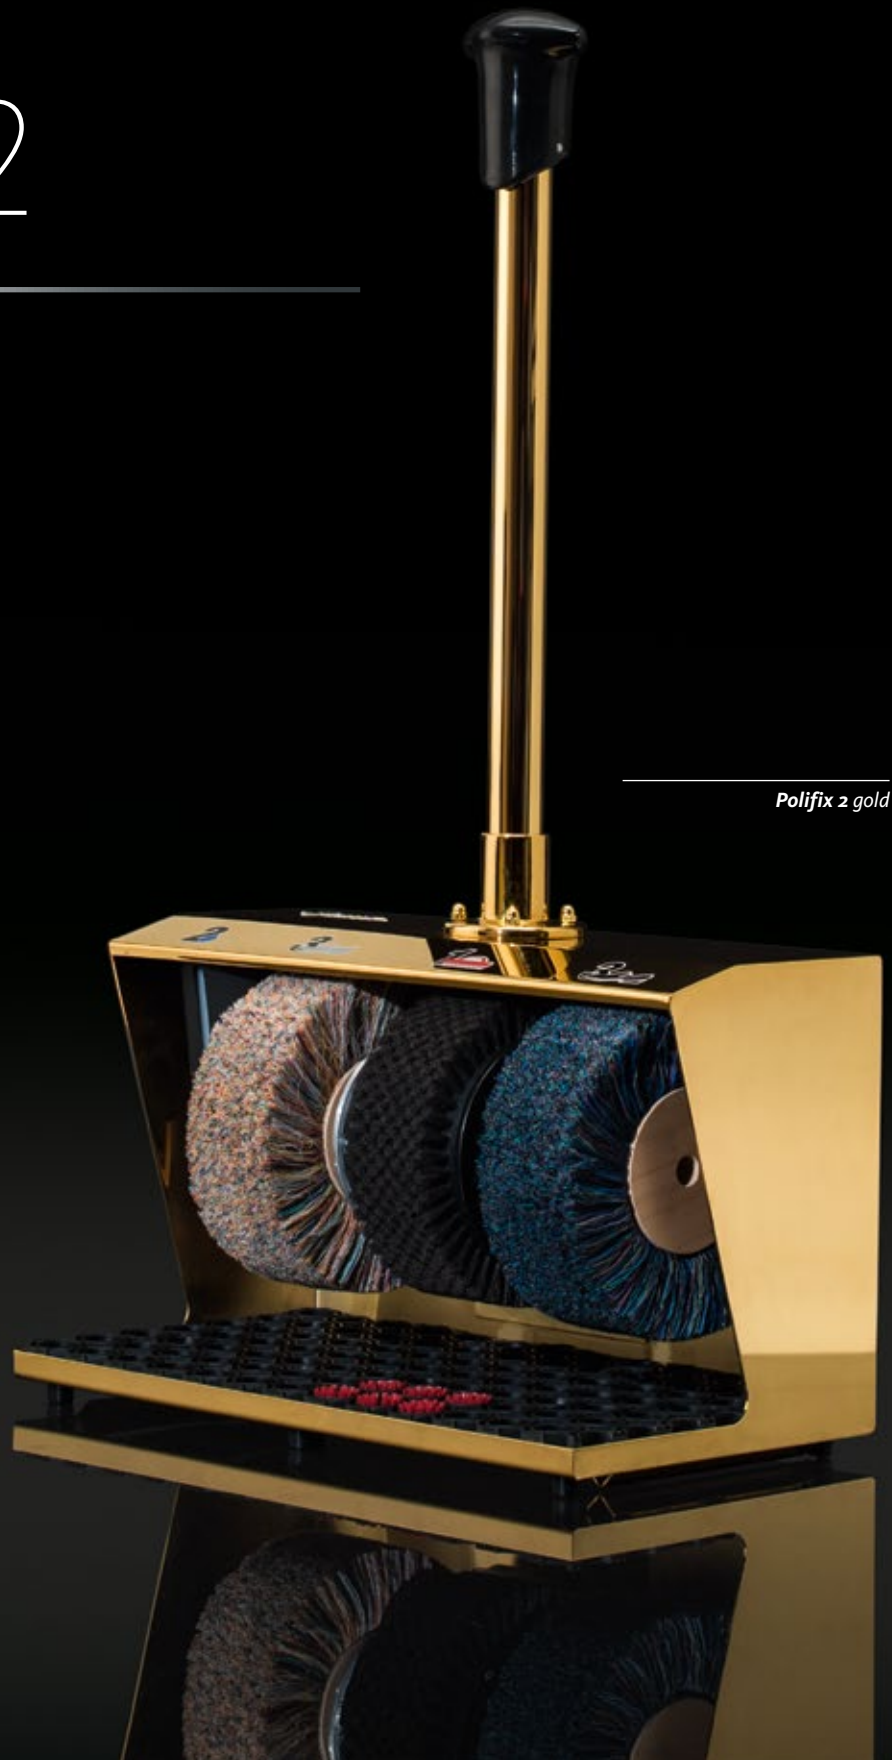

Polifix 2

Ein glanzvoller Profi

Diese schwere Bodenmaschine spielt in punkto Leistung in der obersten Liga. Die drei rotierenden Bürsten mit beeindruckendem Durchmesser sind genau wie das Stahlgehäuse extrem robust und für den Dauereinsatz in Einkaufszentren oder hochfrequentierten Hotels ausgelegt. Unübertroffene Bestform spiegelt sich auch in den Möglichkeiten der Gehäuseveredelung: in hochglänzendem Chrom macht sich das Kraftpaket durch Spiegelung der Umgebung unsichtbar und in einer 24-Karat-Vergoldung spiegelt sich Luxus pur. Führen Sie einen echten Star ins Feld.

Glanzleistung in zwei Baureihen:

- mit Haltestange und Kunststoffknauf inkl. Drucktaster
- mit Fußsensor und Haltebügel in gebürstetem Edelstahl für ein Plus an Design

Polifix 2 gold

3 Jahre
Garantie